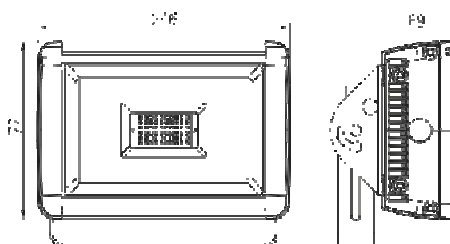

Servicevänlig design

Mått

30W

50W

70W

Ljusbild

30W

50W