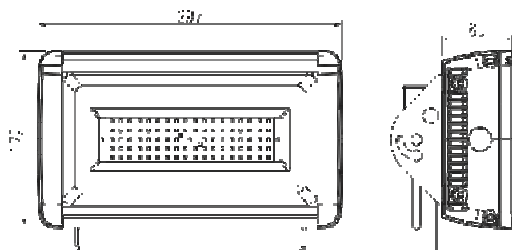

Servicevänlig design

Mått

30W

50W

70W

Ljusbild

30W

50W