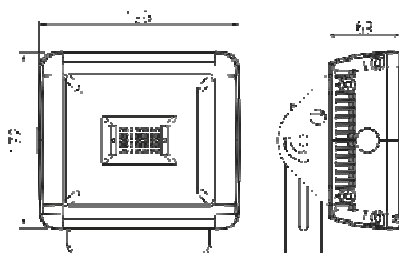

Teknisk data

Modell:	Kompakt 30W	Kompakt 50W	Kompakt 70W
Effekt (W):	30	50	70
Art.nr.:	30-01419-30	30-01424-50	30-01429-70
Ljusflöde:	3000	5000	7000
Ra-index:	70	70	70
Färgtemp (K):	4000	4000	4000
Livslängd (h):	>50000	>50000	>50000
Omgivningstemperatur (°C):	- 20 ~ 40	- 20 ~ 40	- 20 ~ 40
IP-Klass:	IP 65	IP 65	IP 65
Vikt (kg):	3,6	4,7	6,2

Servicevänlig design

Mått

30W

50W

70W

Ljusbild

30W

50W