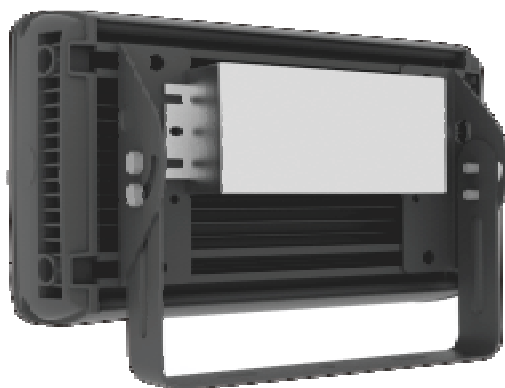

INDUSTRIBELYSNING

LeanLight Kompakt är en prisvärd armatur med den senaste SMD-tekniken kombinerat med modern reflektoroptik. Armaturen lämpar sig för bl a produktionslokaler, lagerlokaler och går även att använda som traditionell strålkastare. Servicevänlig med snabbkoppling och externt drivdon.

Teknisk data

Modell:	Kompakt 30W	Kompakt 50W	Kompakt 70W
Effekt (W):	30	50	70
Art.nr.:	30-01419-30	30-01424-50	30-01429-70
Ljusflöde:	3000	5000	7000
Ra-index:	70	70	70
Färgtemp (K):	4000	4000	4000
Livslängd (h):	>50000	>50000	>50000
Omgivningstemperatur (°C):	- 20 ~ 40	- 20 ~ 40	- 20 ~ 40
IP-Klass:	IP 65	IP 65	IP 65
Vikt (kg):	3,6	4,7	6,2

Servicevänlig design

Mått

30W

50W

70W

Ljusbild

30W

50W