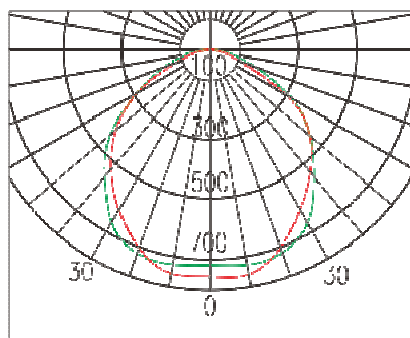

Servicevänlig design

Mått

30W

50W

70W

Ljusbild

30W

50W