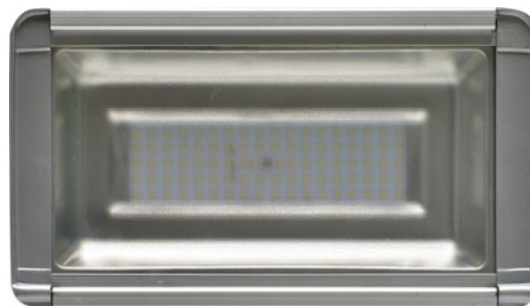

INDUSTRIBELYSNING

LeanLight Kompakt är en prisvärd armatur med den senaste SMD-tekniken kombinerat med modern reflektoroptik. Armaturen lämpar sig för bl a produktionslokaler, lagerlokaler och går även att använda som traditionell strålkastare. Servicevänlig med snabbkoppling och externt drivdon.

Teknisk data

Modell:	Kompakt 30W	Kompakt 50W	Kompakt 70W
Effekt (W):	30	50	70
Art.nr.:	30-01419-30	30-01424-50	30-01429-70
Ljusflöde:	3000	5000	7000
Ra-index:	70	70	70
Färgtemp (K):	4000	4000	4000
Livslängd (h):	>50000	>50000	>50000
Omgivningstemperatur (°C):	- 20 ~ 40	- 20 ~ 40	- 20 ~ 40
IP-Klass:	IP 65	IP 65	IP 65
Vikt (kg):	3,6	4,7	6,2

Servicevänlig design

Mått

30W

50W

70W

Ljusbild

30W

50W