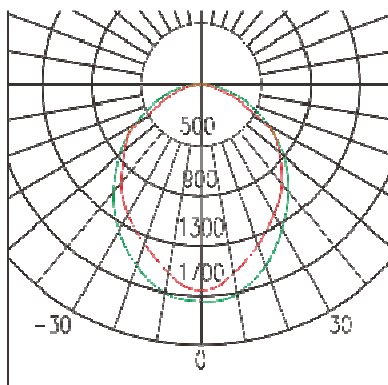

Servicevänlig design

Mått

30W

50W

70W

Ljusbild

30W

50W