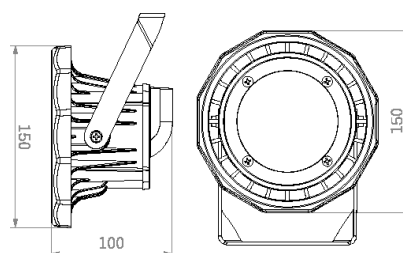

# STRÅLKASTARE

Light Distribution

LeanLight Flood Trio är en helt ny typ av strålkastare med en ljuskälla. Armaturen ersätter lysrörsarmaturer, belyser skyltar, arbetsplatsbelysningen eller allmänljus i tak.