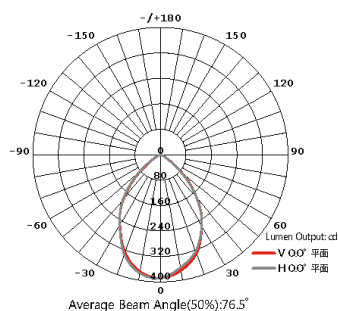

# STRÅLKASTARE

Light Distribution

LeanLight Flood Trio är en helt ny typ av strålkastare med en ljuskälla. Armaturen ersätter lysrörsarmaturer, belyser skyltar, arbetsplatsbelysningen eller allmänljus i tak.