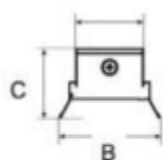

S = IR sensor (Tridonic)

**Ledline-pro 40 watt**

A=1320 mm B=114 mm C=81 mm

**Ledline-pro 60+80+100 watt**

A=1620 mm B=114 mm C=81 mm