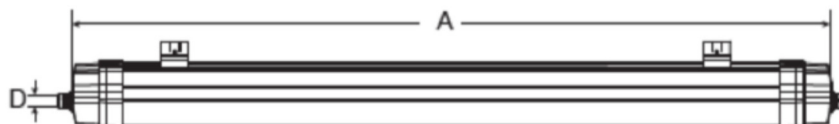

Överkopplingsbar i båda ändar och med samma längd som en lysrörsarmatur.

IP65 /IK08

140 Lm/W

L70B10 72 000h

Enkelt montage

Option, Dali

Macadam <3

Överkopplingsbar - 3 faser

5 års garanti

Helt i aluminium

Option, nödljus

Size A(mm)	Size B(mm)	Size C(mm)	Size D(mm)
600	109	84	12
1200	109	84	12
1500	109	84	12

<b>Modell:</b>	T21, 40W	T21, 80W	T21, 100W
<b>Effekt (W):</b>	40W	80W	100W
<b>Spridningsvinkel:</b>	120°	120°	120°
<b>Art.nr.:</b>	20-02012-40	20-02015-80	20-02015-100
<b>~Ljusflöde:</b>	5 600lm	11 200lm	13 000lm
<b>Ra-index:</b>	80	80	80
<b>Färgtemp (K):</b>	3000/4000	4000	4000
<b>Livslängd L70B10</b>	>72 000h	>72 000h	>72 000h
<b>Omgivningstemperatur (°C):</b>	-20 - +40°C	-20 - +40°C	-20 - +40°C
<b>IP-Klass:</b>	IP 65	IP 65	IP 65
<b>Vikt (kg):</b>	2,8	3,4	3,4