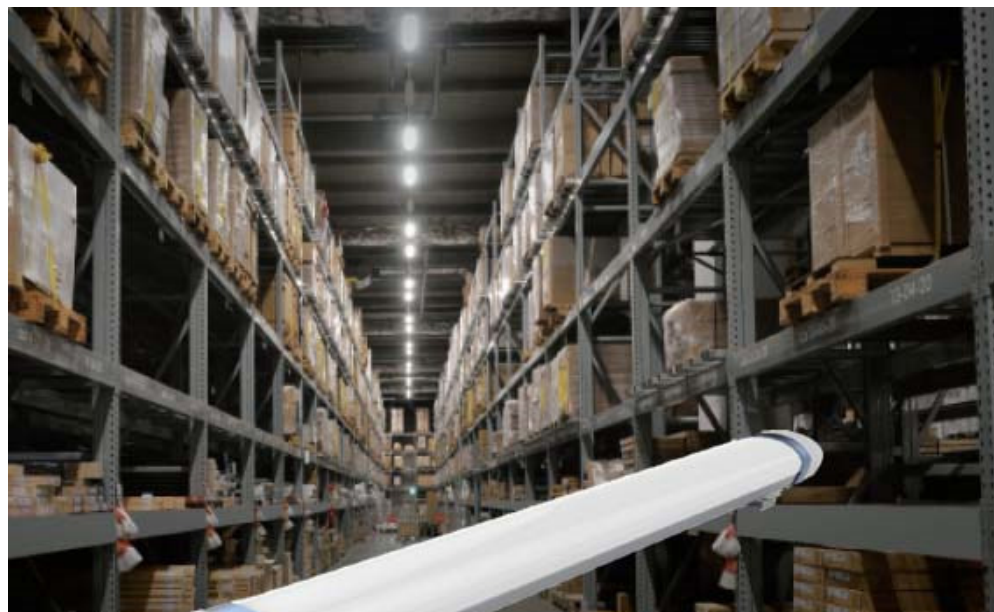

# INDUSTRIBELYSNING

LeanLight T-21 Industriarmatur är en kompakt allmänljusarmatur med bred spridning och liten bländningsrisk. Passar alla typer av lokaler med takhöjder upp till cirka 7 meter.

Opalfärgat PMMA tillsammans med ett aluminiumchassi gör den tålig och lättplacerad även inom livsmedelsindustrin.

Överkopplingsbar i båda ändar och med samma längd som en lysrörsarmatur.

IP65 /IK08

140 Lm/W

L70B10 72 000h

Enkelt montage

Option, Dali

Macadam <3

Överkopplingsbar - 3 faser