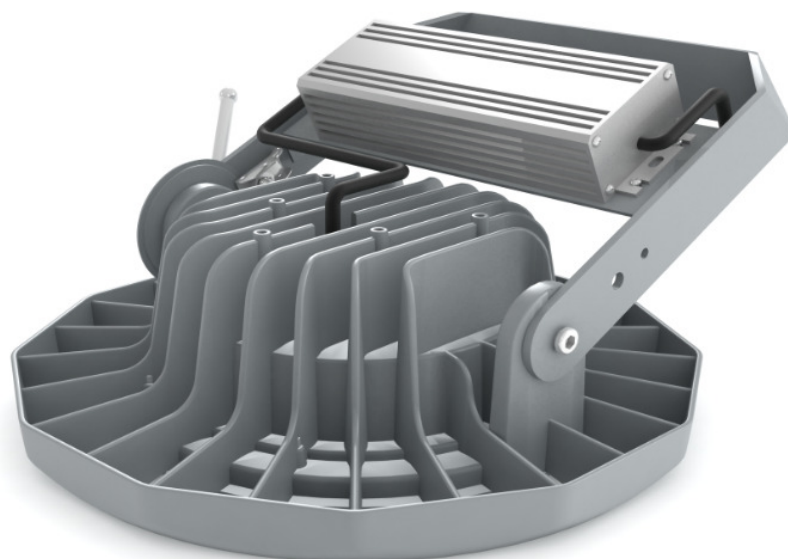

Ljusbild

Mått

Teknisk data

Modell:	Indumax 120W	Indumax 200W
Effekt (W):	120	200
Art.nr.:	20-01232-120	20-01246-200
~Ljusflöde:	12000	20000
Ra-index:	70	70
Färgtemp (K):	4000	4000
Livslängd (h):	>50000	>50000
Omgivningstemperatur (°C):	- 30 ~ 40	- 30 ~ 40
IP-Klass:	IP 65	IP 65
Vikt (kg):	6	12,4

Servicevänlig design