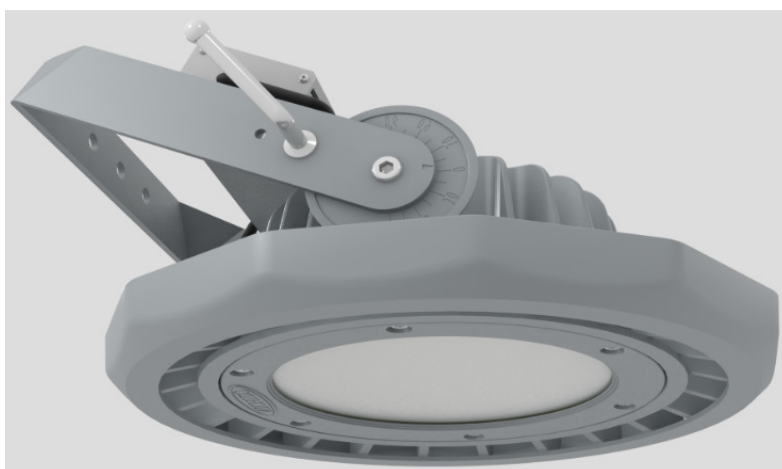

INDUSTRIBELYSNING

LeanLight Indumax är en kompakt modell av industriarmatur med den senaste SMD-tekniken kombinerat med modern reflektoroptik. Armaturen lämpar sig för bl a produktionslokaler, lagerlokaler och går även att få anpassad för livsmedelskrav. Servicevänlig med snabbkoppling och externt drivdon.

Teknisk data

Modell:	Indumax 120W	Indumax 200W
Effekt (W):	120	200
Art.nr.:	20-01232-120	20-01246-200
~Ljusflöde:	12000	20000
Ra-index:	70	70
Färgtemp (K):	4000	4000
Livslängd (h):	>50000	>50000
Omgivningstemperatur (°C):	- 30 ~ 40	- 30 ~ 40
IP-Klass:	IP 65	IP 65
Vikt (kg):	6	12,4

Servicevänlig design

Ljusbild

Mått