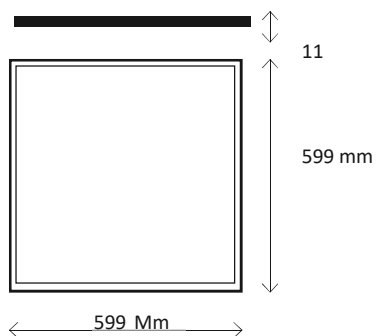

## Mått:

## Tekniska specifikationer:

**Montage:** Direkt i dolt skensystem

**Material:** Aluminium

**Optik:** Direkt

**Alternativ:** Prismatisk optik

**L80B10:** 50,000 timmar